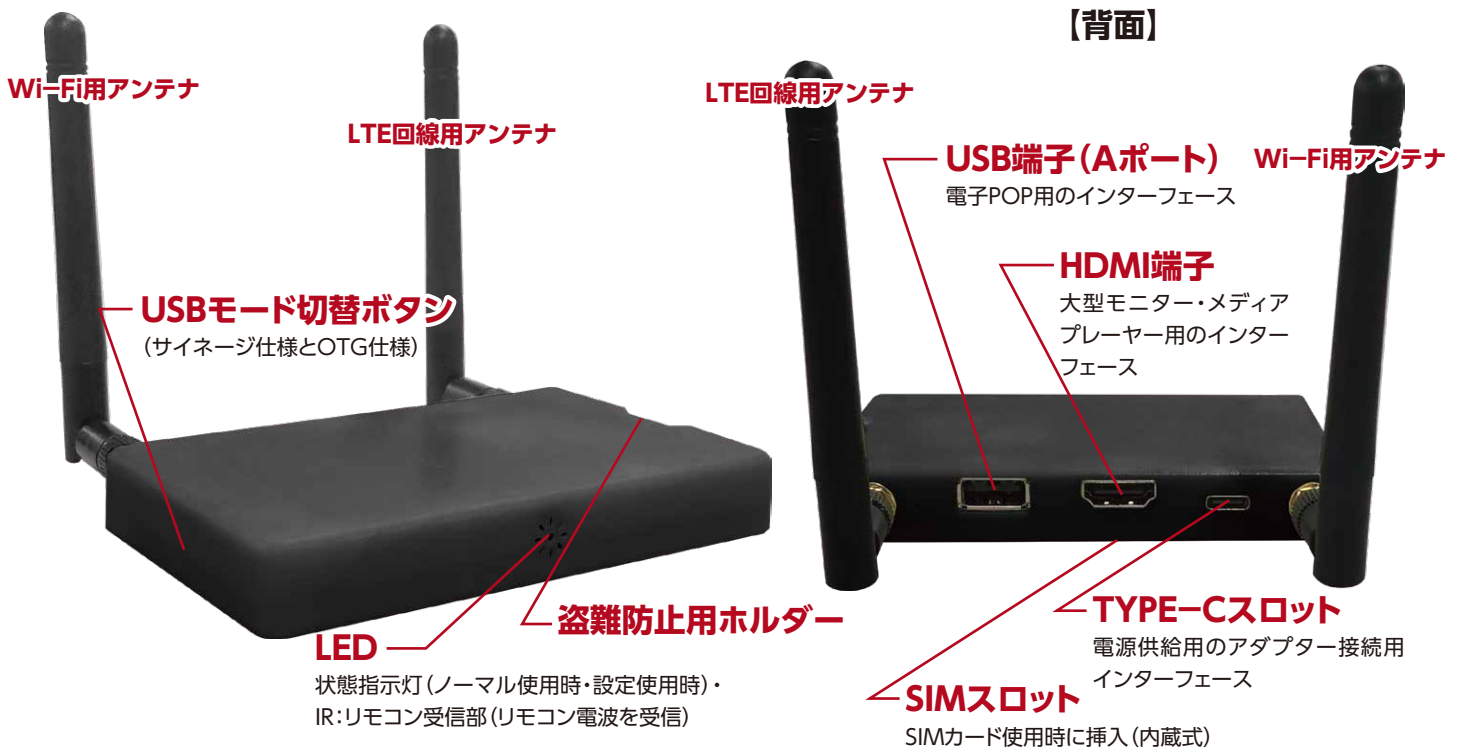

あらゆるサイネージ端末をネットで更新!

Network Signage Box

ネットワーク
サイネージ
ボックス

このネットワーク・サイネージ・ボックス (NSB) をサイネージ用モニターやメディアプレーヤーに挿すだけで、ネットワーク端末に早変わり。簡単にネットワーク環境が構築できます!

A社製モニタ

弊社製電子POP

B社製サイネージ

弊社製電子POP

ネットワーク
環境化

ネットワーク・サイネージ・ボックスの特徴

1

サイネージ用端末の機種に関わらず、ネットワーク・サイネージ・ボックス(USB端子またはHDMI端子)を接続するだけで、簡単にネットワーク端末に切り替わります。

2

本部サーバーとWi-Fi通信ができない場合は、LTE回線(SIMカード対応)にてデータ更新が可能です。

3

弊社配信ソフトだけでなく、Android-OSにインストール可能であれば、既存もしくは市販の配信ソフトを使用することが可能です。

※HDM接続の場合のみ

4

弊社配信ソフトで天気予報や緊急情報などの情報も放映することが可能です。

※HDM接続の場合のみ

各部名称・機能

対応OS	Android 11.0	本体サイズ	約 W102×H12×D62mm
内蔵メモリ	16GB(システム領域含む)	本体重量	約 90g

※画像はイメージです。実際の商品とは異なる場合があります。

 市川甚商事株式会社