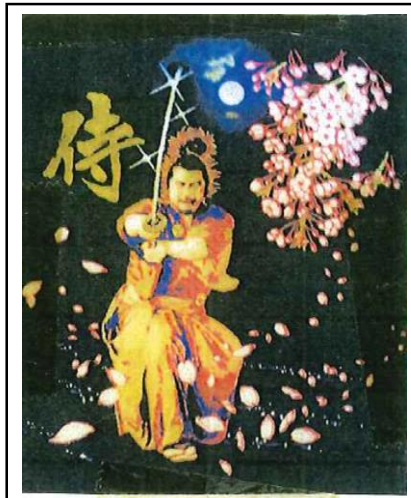

3-16 桜侍
S~XXL (黒)