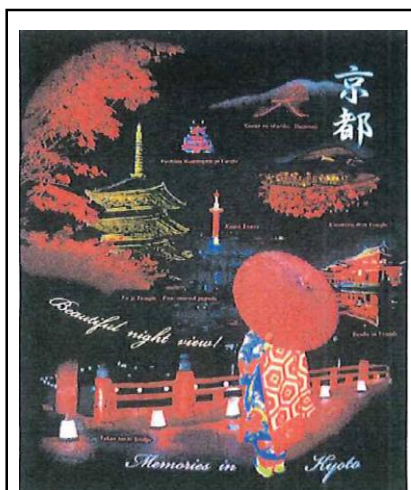

2-1 天下統一  
S~XXL (黒)

2-2 天下統一  
S~XL (白)

2-3 日本一の兵  
S~XL (黒)

2-4 舞子さん  
S~XXL (白)

2-5 道行  
S~XL (黒)

2-6 ロード  
S~XL (黒)

2-7 京の四季  
S~XXL (黒)

2-8 京の四季  
S~XL (白)

2-9 伏見稲荷  
S~XL (黒)

Tシャツ (3)

3-1 京都夜景  
S~XL (黒)

3-2 京都紅葉  
S~XL (黒)

3-3 金閣舞子  
S~XL (黒)

3-4 KYOTO JAPAN  
S~XL (黒)

3-5 日本  
S~XXL (黒)

3-6 日本  
S~XXL (白)