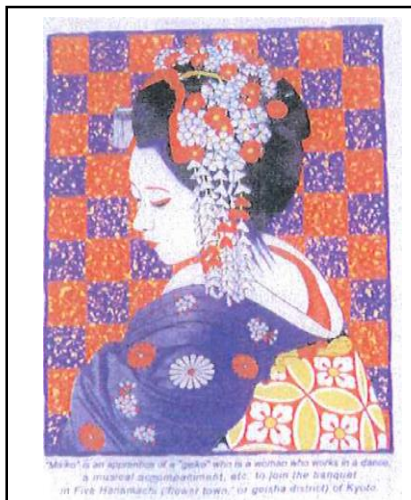

1-3 月に京都月はおぼろに  
S~XL (黒)

1-4 日の丸に塔日本  
S~XL (白)

1-5 日の丸京都月はおぼろに  
S~XL (白)

1-6 侍&忍者  
S~XL (黒)

1-7 歌舞伎  
S~XXL (白)

1-8 日本舞妓  
S~XL (黒)

1-9 日本観光地  
S~XL (黒)

Tシャツ (2)

2-1 天下統一  
S~XXL (黒)

2-2 天下統一  
S~XL (白)

2-3 日本一の兵  
S~XL (黒)

2-4 舞子さん  
S~XXL (白)

2-5 道行  
S~XL (黒)

2-6 ロード  
S~XL (黒)

2-7 京の四季  
S~XXL (黒)

2-8 京の四季  
S~XL (白)