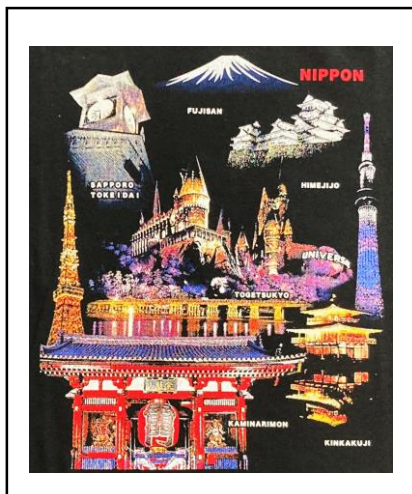

1-3 月に京都月はおぼろに  
S~XL (黒)

1-4 日の丸に塔日本  
S~XL (白)

1-5 日の丸京都月はおぼろに  
S~XL (白)

1-6 侍&忍者  
S~XL (黒)

1-7 歌舞伎  
S~XXL (白)

1-8 日本舞妓  
S~XL (黒)

1-9 日本観光地  
S~XL (黒)

Tシャツ (2)

2-1 天下統一  
S~XXL (黒)

2-2 天下統一  
S~XL (白)

2-3 日本一の兵  
S~XL (黒)

2-4 舞子さん  
S~XXL (白)

2-5 道行  
S~XL (黒)

2-6 ロード  
S~XL (黒)

2-7 京の四季  
S~XXL (黒)

2-8 京の四季  
S~XL (白)