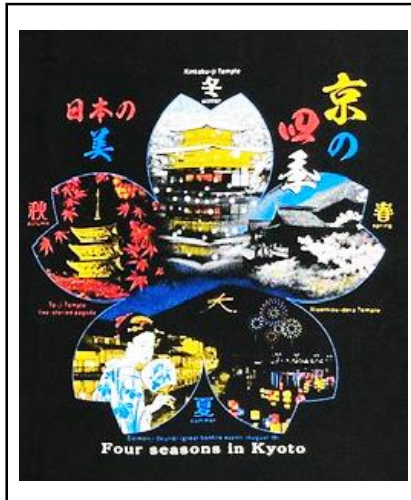

1-3 月に京都月はおぼろに  
S~XL (黒)

1-4 日の丸に塔日本  
S~XL (白)

1-5 日の丸京都月はおぼろに  
S~XL (白)

1-6 侍&忍者  
S~XL (黒)

1-7 歌舞伎  
S~XXL (白)

1-8 日本舞妓  
S~XL (黒)

1-9 日本観光地  
S~XL (黒)

Tシャツ (2)

2-1 天下統一  
S~XXL (黒)

2-2 天下統一  
S~XL (白)

2-3 日本一の兵  
S~XL (黒)

2-4 舞子さん  
S~XXL (白)

2-5 道行  
S~XL (黒)

2-6 ロード  
S~XL (黒)

2-7 京の四季  
S~XXL (黒)

2-8 京の四季  
S~XL (白)

2-9 伏見稲荷  
S~XL (黒)

Tシャツ (3)

3-1 京都夜景  
S~XL (黒)

3-2 京都紅葉  
S~XL (黒)

3-3 金閣舞子  
S~XL (黒)

3-4 KYOTO JAPAN  
S~XL (黒)

3-5 日本  
S~XXL (黒)

3-6 日本  
S~XXL (白)